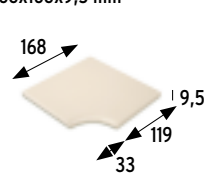

Esq. int. canto romo Bullnose int. corner

168x168x9,5 mm

Mate · Matt

Aciker Natural / Natural Aciker Cod. **905755** PZ330

Aciker Rojo / Red Aciker Cod. **905785** PZ350

Aciker Gris / Grey Aciker Cod. **905760** PZ350