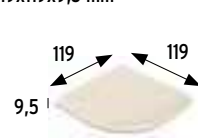

Esq. ext. canto romo Bullnose ext. cornere

119x119x9,5 mm

Mate · Matt

Aciker Natural / Natural Aciker Cod. **905762** PZ330

Aciker Rojo / Red Aciker Cod. **905786** PZ350

Aciker Gris / Grey Aciker Cod. **905767** PZ350