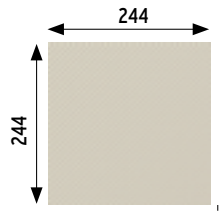

Formatos / Sizes	12x25	4.7x9.8
	25x25	9.8x9.8
	25x50	9.8x19.7
		pulgadas/inches

Para información más detallada por formato/color, consultar en la web de la colección.

For more detailed information by format/color, consult the collection's website.

Detalle ranurados Grooved Tiles detail

Celdillas / Cell textures

BASE 12x25 4.7x9.8" • TILE 12x25 4.7x9.8
119x244x8 mm 4.7x9.6x0.3"

Mate · Matt
8 mm
Aciker Natural / Natural Aciker Cod. **905346** MC493
Aciker Rojo / Red Aciker Cod. **905347** MC630
Aciker Gris / Grey Aciker Cod. **905348** MC553
14 mm
Aciker Natural / Natural Aciker Cod. **905773** MC620

Detalle celdillas Cell detail

BASE 25x25 9.8x9.8" • TILE 25x25 9.8x9.8
244x244x8 mm 9.6x9.6x0.3"

Mate · Matt
8 mm
Aciker Natural / Natural Aciker Cod. **905336** MC501
Aciker Rojo / Red Aciker Cod. **905337** MC630
Aciker Gris / Grey Aciker Cod. **905338** MC553
14 mm
Aciker Natural / Natural Aciker Cod. **901862** MC620