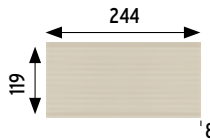

BASE 12x25 4.7x9.8" • TILE 12x25 4.7x9.8
119x244x8 mm 4.7x9.6x0.3"

Bases antideslizantes/mate · Anti slip tiles /Matt
Aciker Natural / Natural Aciker Cod. **905545** MC563
Aciker Gris / Grey Aciker Cod. **905350** MC583

Detalle ranurados Grooved Tiles detail