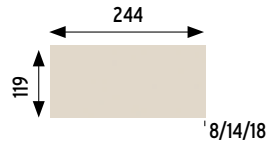

Los colores son indicativos. Colors are just indicative.

BASE 12x25 4.7x9.8" • TILE 12x25 4.7x9.8"
119x244x8/14/18 mm 4.7x9.6x0.3/0.5/0.7 "

Mate · Matt

8 mm

Aciker Natural / Natural Aciker Cod. **904021** MC420

Aciker Rojo / Red Aciker Cod. **904003** MC437

Aciker Gris / Grey Aciker Cod. **904000** MC437

14 mm

Aciker Natural / Natural Aciker Cod. **905774** MC566

Aciker Rojo / Red Aciker Cod. **905660** MC620

Aciker Gris / Grey Aciker Cod. **905479** MC620

18 mm

Aciker Natural / Natural Aciker Cod. **901867** MC690

Brillo · Glossy

8 mm

Aciker Natural / Natural Aciker Cod. **904002** MC417

Aciker Gris / Grey Aciker Cod. **904001** MC437

BASE 25x25 9.8x9.8" • TILE 25x25 9.8x9.8"
244x244x8/14 mm 9.6x9.6x0.3/0.5 "

Mate · Matt

8 mm

Aciker Natural / Natural Aciker Cod. **905333** MC420

Aciker Rojo / Red Aciker Cod. **905334** MC628

Aciker Gris / Grey Aciker Cod. **905335** MC515

14 mm

Aciker Natural / Natural Aciker Cod. **905351** MC566

BASE 25x50 9.8x19.7" • TILE 25x50 9.8x19.7"
244x494x8,5 mm 9.6x19.4x0.3 "

Mate · Matt

Aciker Natural / Natural Aciker Cod. **904501** MC453

Aciker Gris / Grey Aciker Cod. **904502** MC501