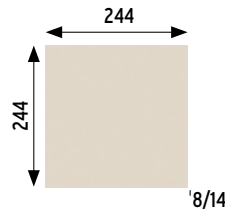

Formatos / Sizes	12x25	4.7x9.8
	25x25	9.8x9.8
	25x50	9.8x19.7
		pulgadas/inches

Para información más detallada por formato/color, consultar en la web de la colección.

For more detailed information by format/color, consult the collection's website.

BASE 25x50 9.8x19.7" • TILE 25x50 9.8x19.7"
244x494x8,5 mm 9.6x19.4x0.3 "

Mate · Matt

Aciker Natural / Natural Aciker Cod. **904501** MC453

Aciker Gris / Grey Aciker Cod. **904502** MC501

Aciker plus

Pavimento industrial
Industrial floor